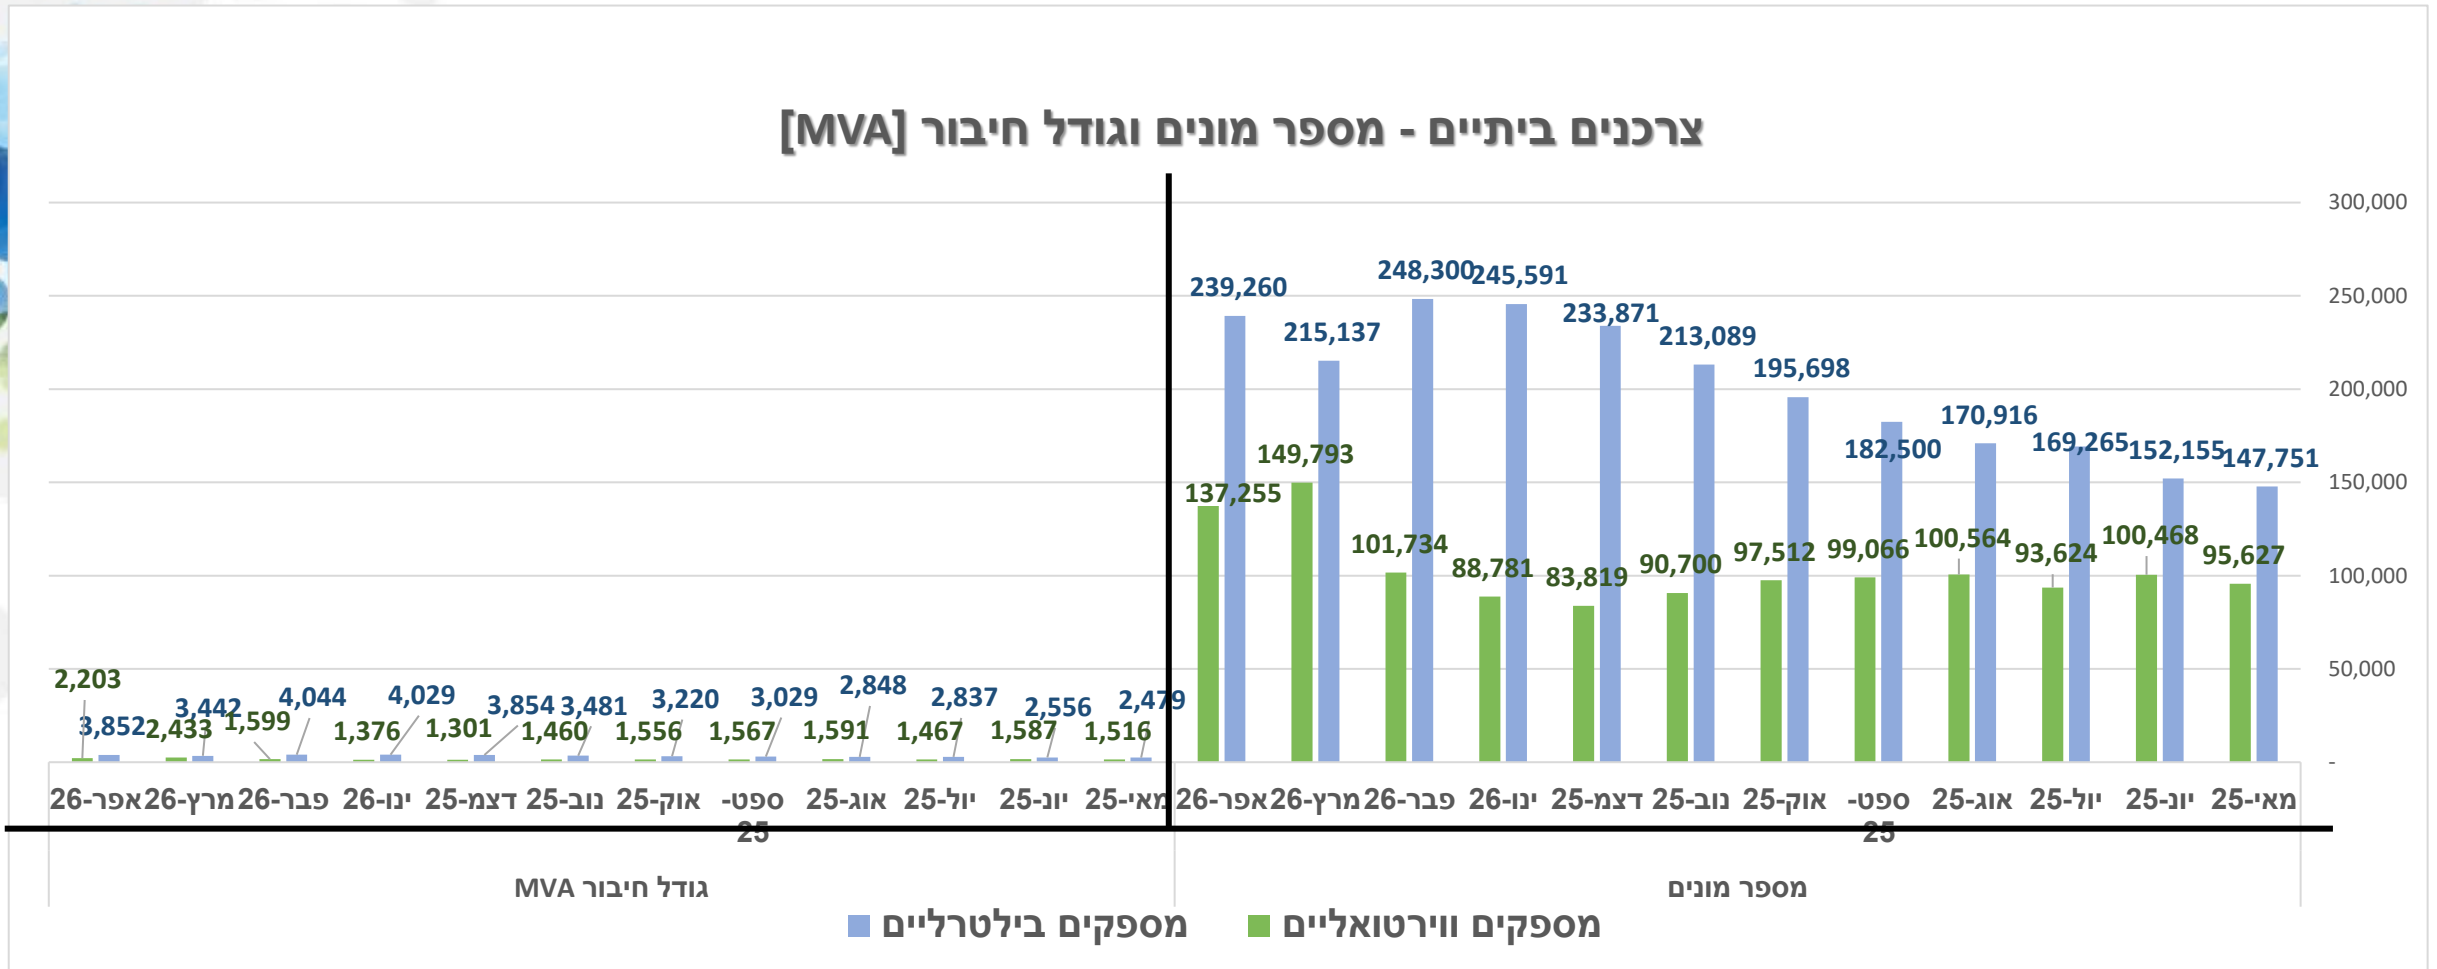

סך הצריכה - צרכנים ביתיים

סך הצריכה - צרכנים לא ביתיים

סך צריכת כלל הצרכנים המנויידים

**50** מספקים ללא אמצעי ייצור (ווירטואליים) קיבלו רישיון מטעם רשות החשמל נכון ל-02/2026.

## צרכנים ביתיים - מספר מונים וגודל חיבור [MVA]