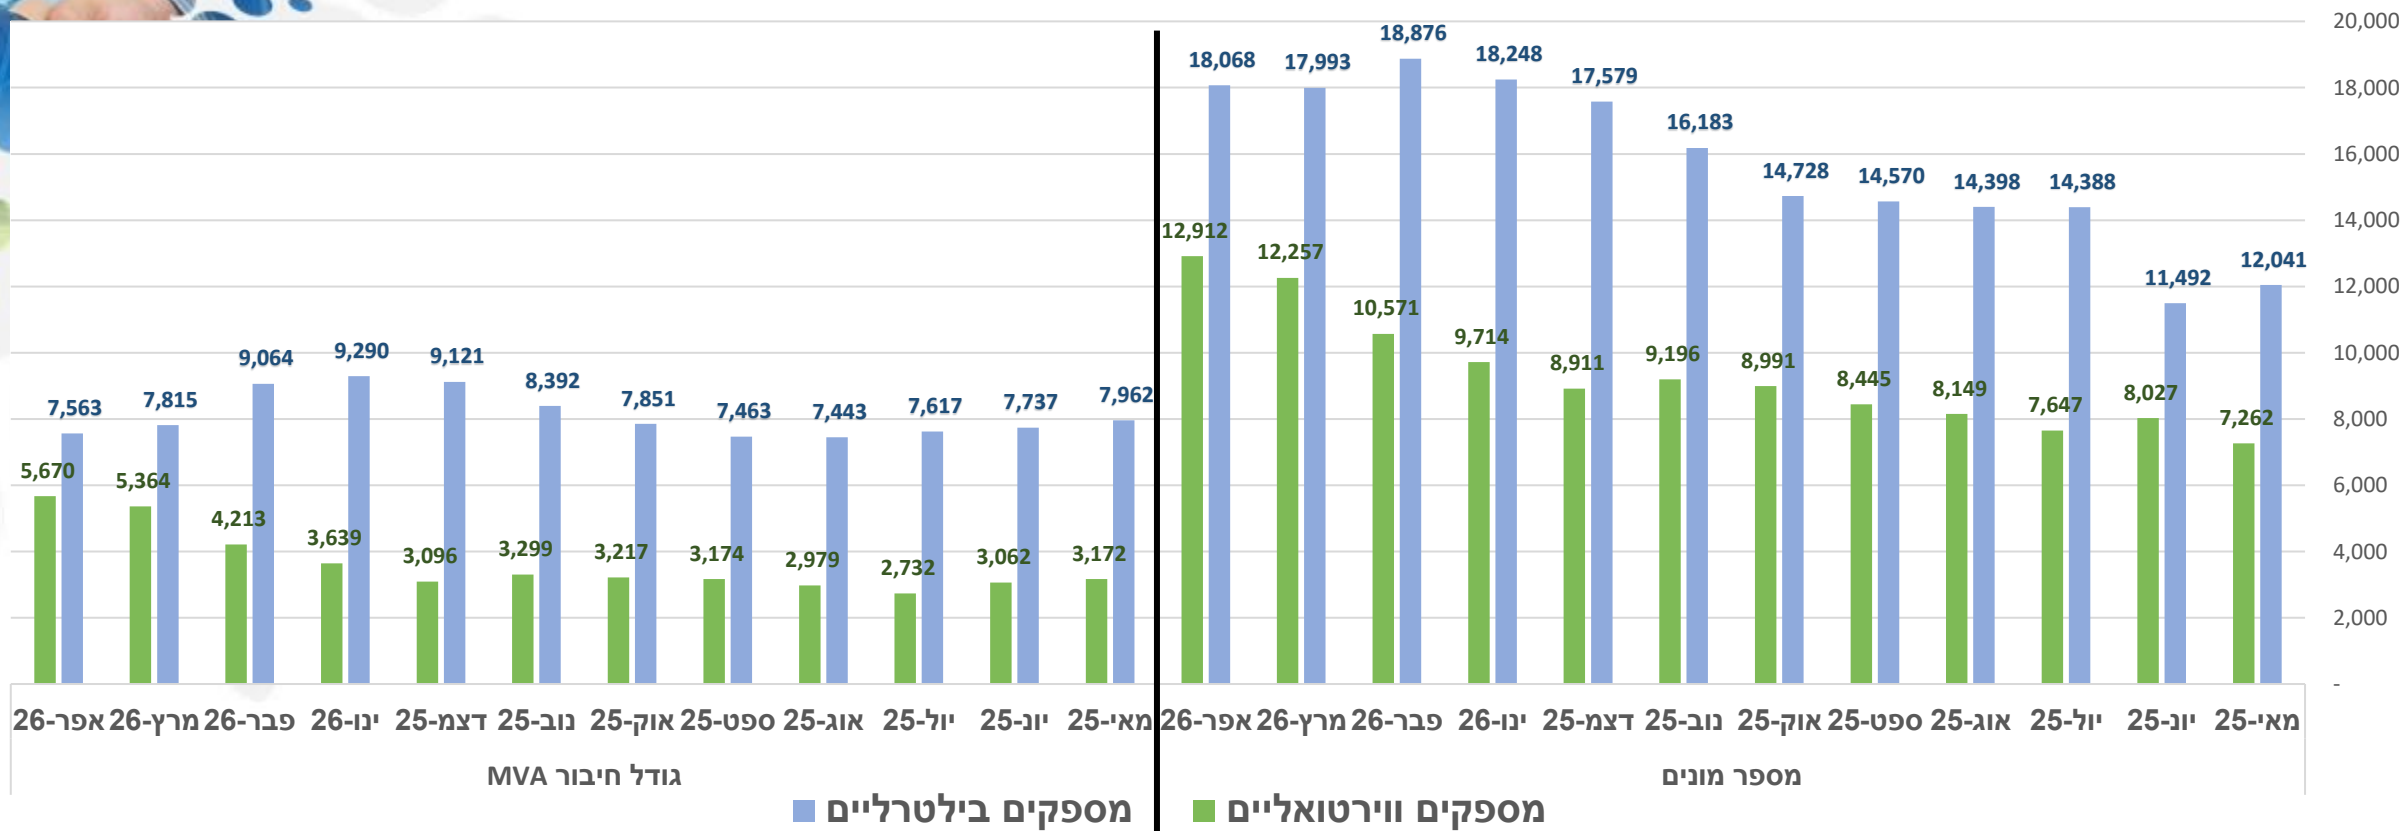

צרכנים לא ביתיים

צרכנים לא ביתיים - מספר מונים וגודל חיבור [MVA]