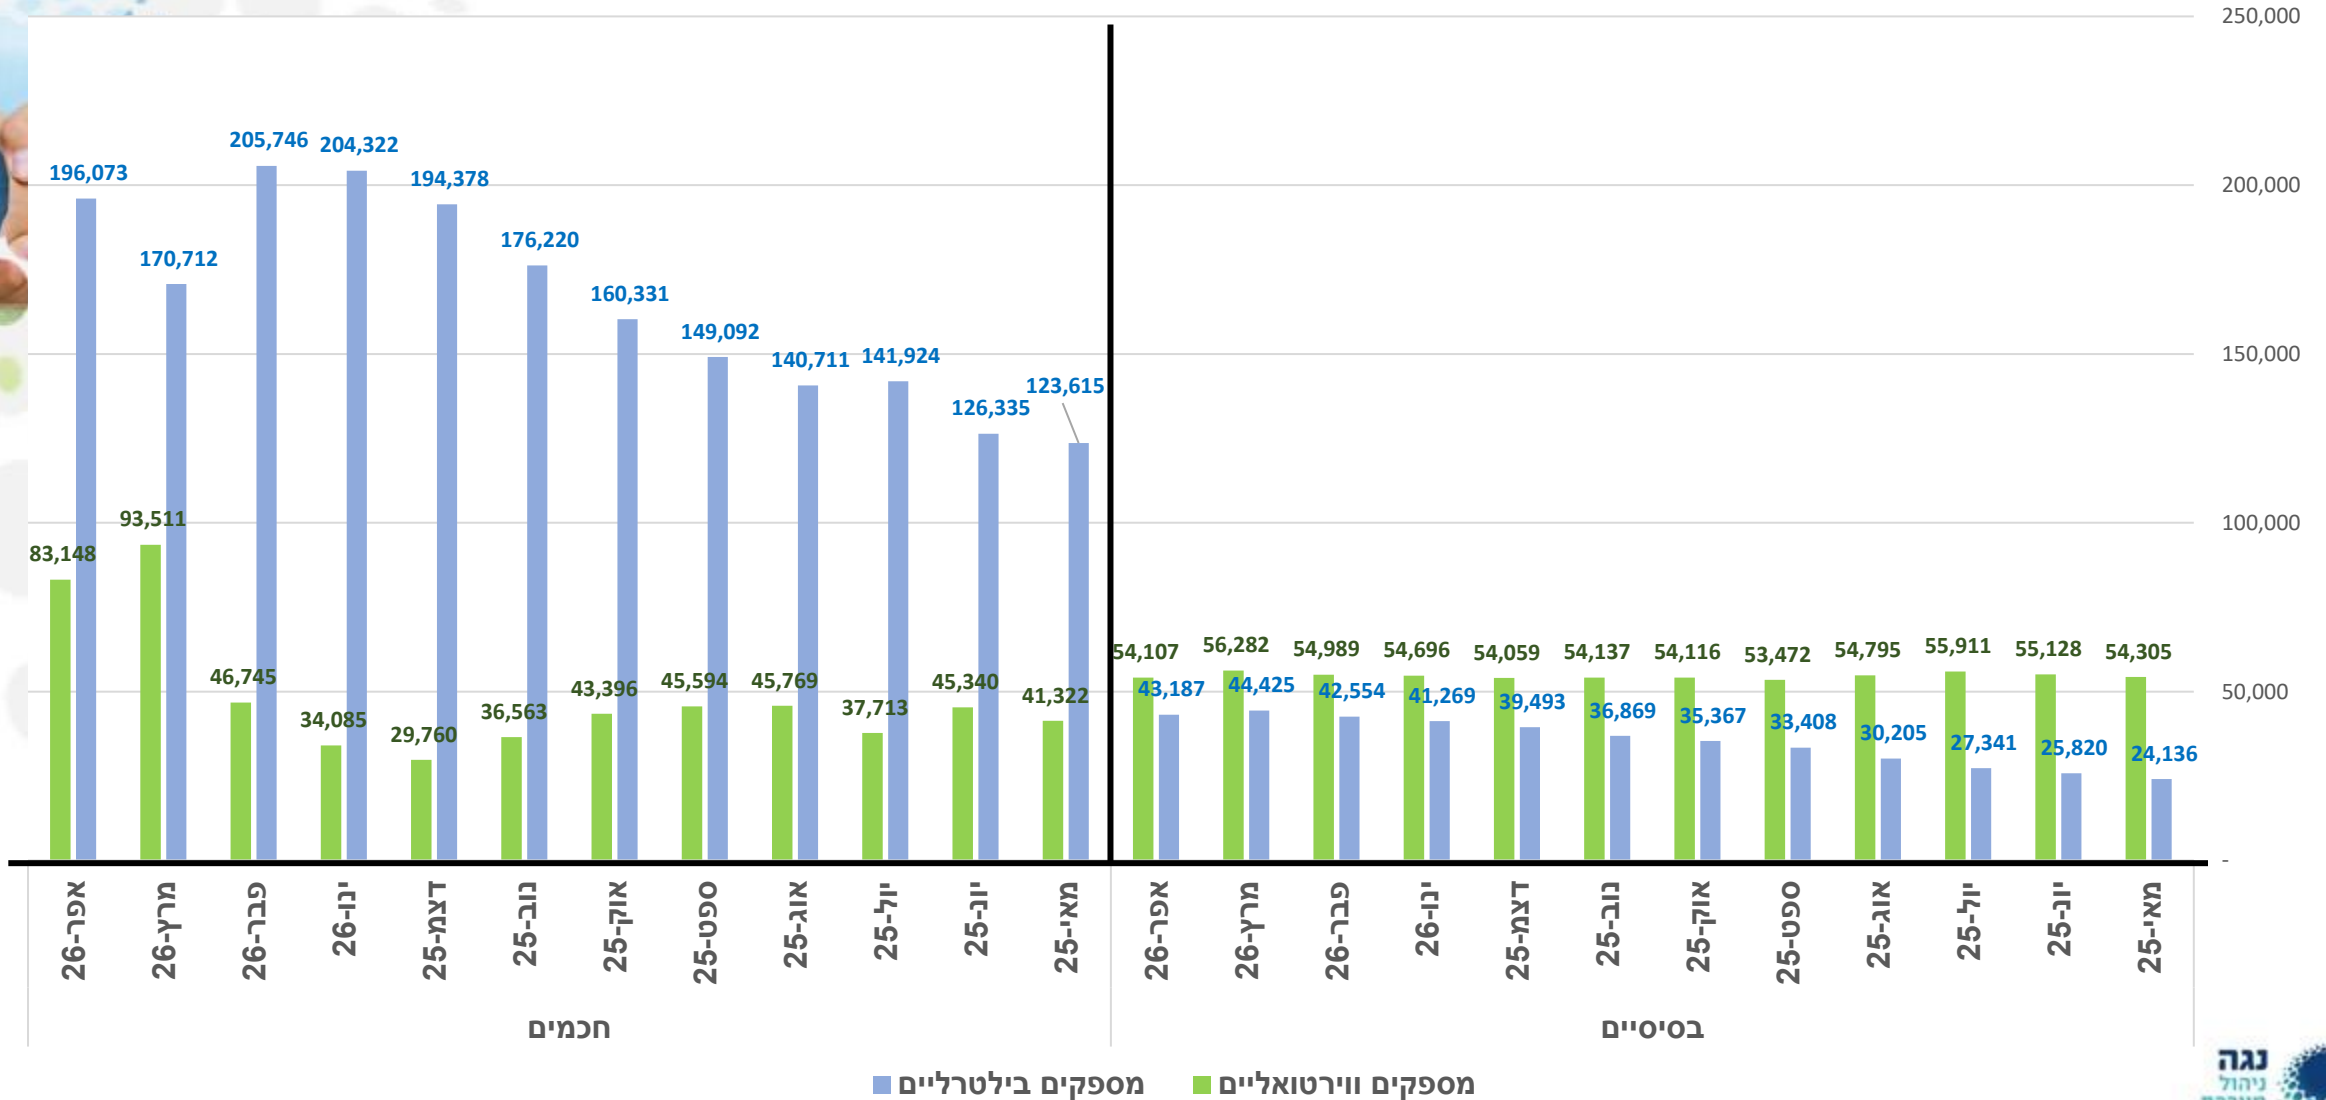

מונים ביתיים – פילוג לפי סוג קריאת מונה