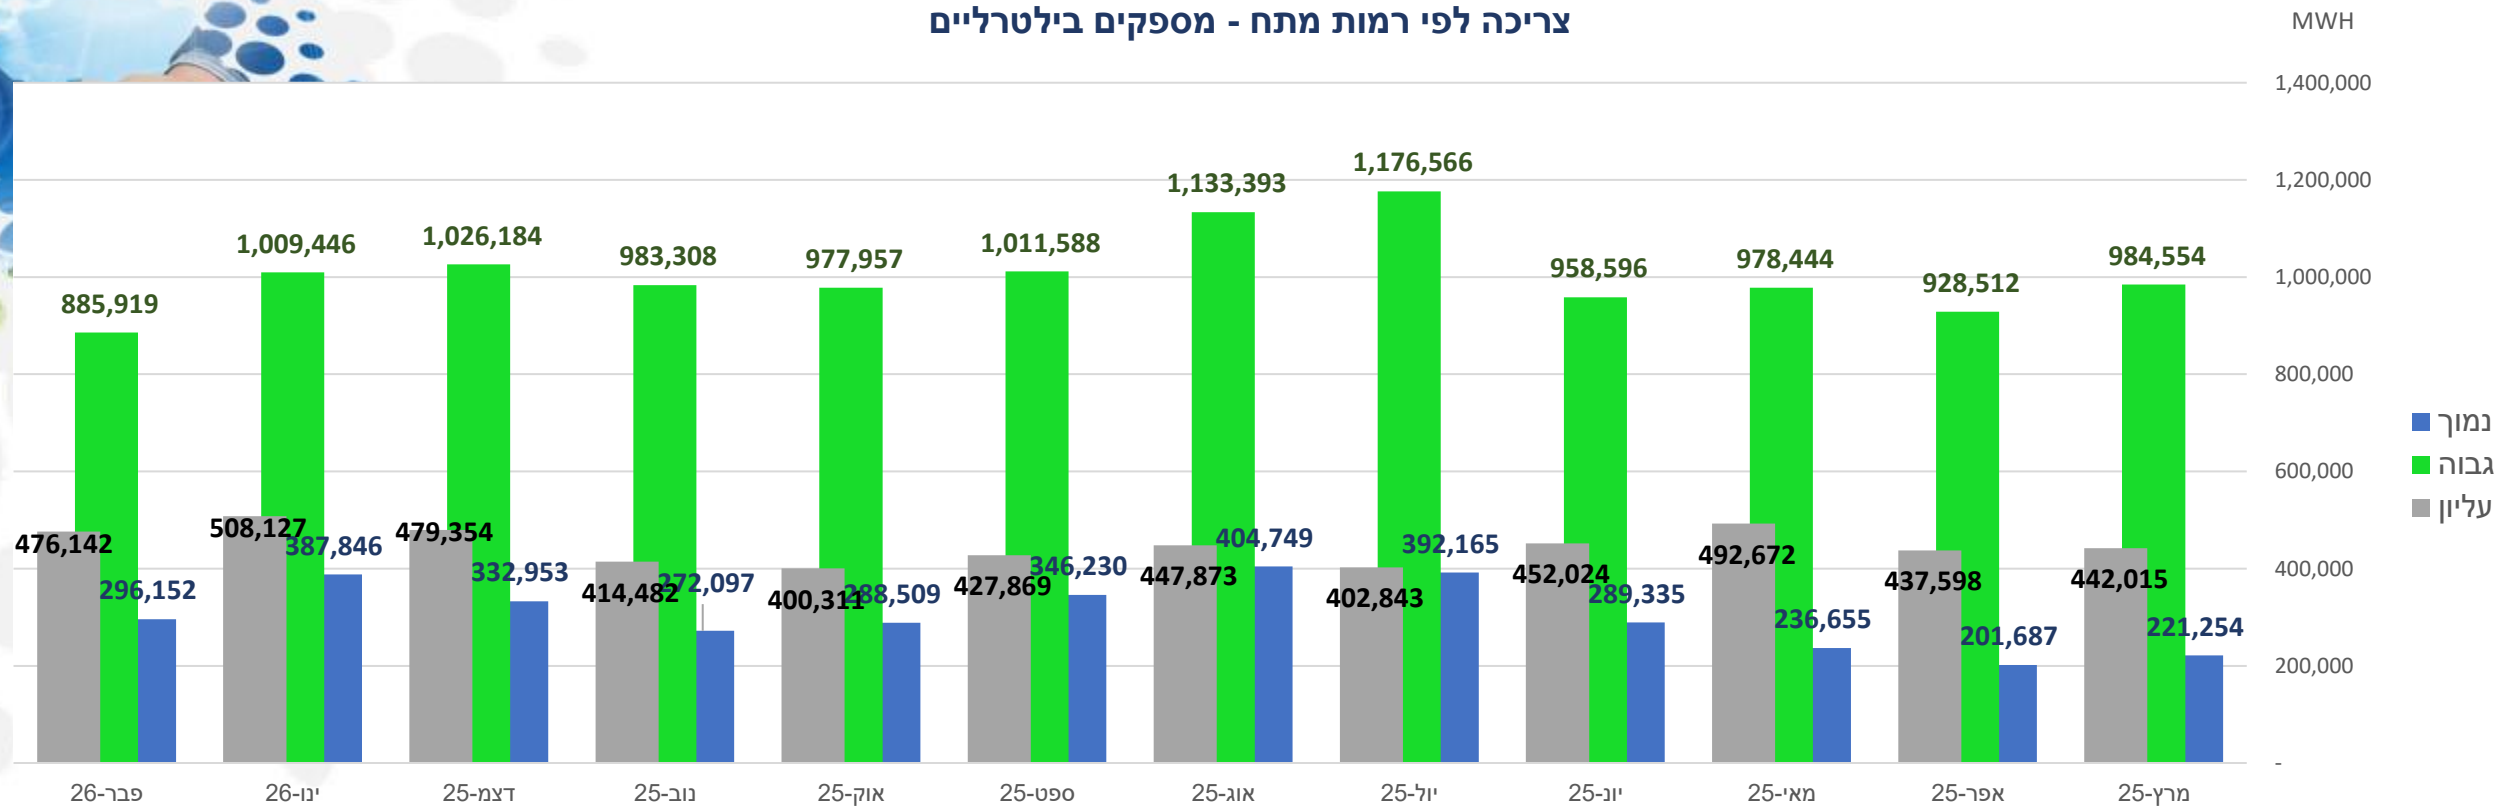

צריכה לפי רמות מתח – מספקים בילטרליים

צריכה לפי רמות מתח - מספקים בילטרליים