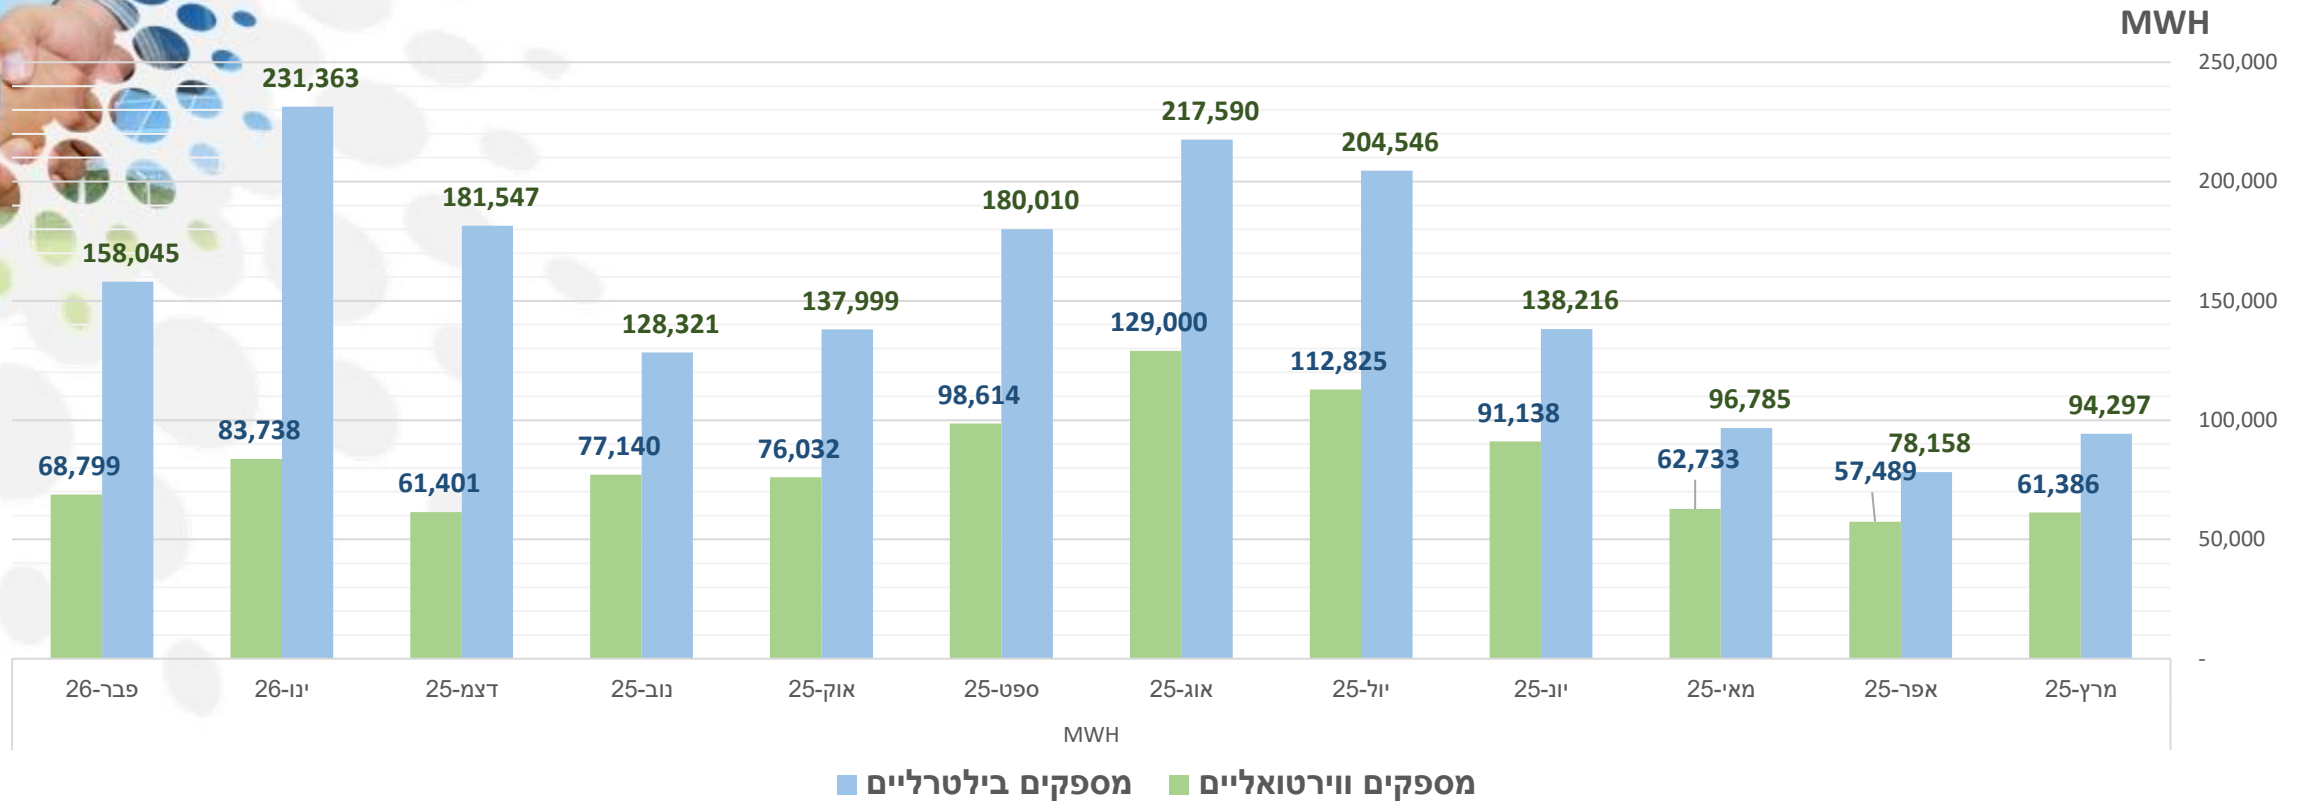

# צרכנים לא ביתיים

צרכנים לא ביתיים - מספר מונים וגודל חיבור [MVA]

# סך הצריכה - צרכנים ביתיים